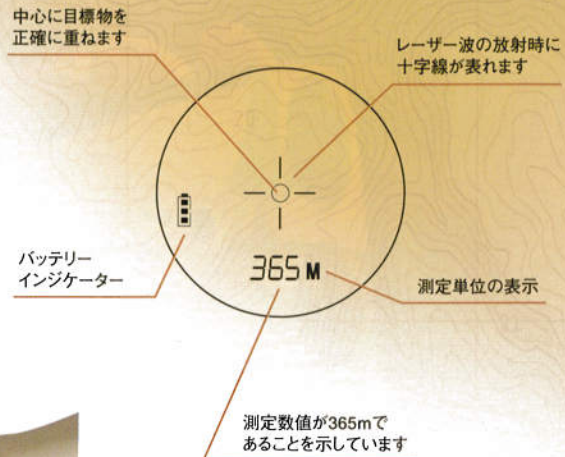

## PASSPORT850 〈パスポート850〉 軽さとサイズへのあくなき挑戦。

最軽量150g。 躯体設計から距離測定システムの至る所をシンプル化。  
まるで空飛ぶ巻尺を持ち歩いているような感覚で使ってほしい。

史上最軽量

- 測定可能距離:5~770メートル
- 最大表示可能距離:850メートル
- 精度:±1メートル
- レーザークラス:1クラス(アイセーフ)
- 望遠倍率:4倍
- 電源:CR2リチウムイオン電池1本(付属)
- サイズ:36X97X74mm
- 重量:150g
- 製品保証:1年間の無料保証
- 標準本体価格:¥49,000-

最軽量、  
手のひらサイズ!!

## LEGEND1200 〈レジェンド1200〉

険しい天候も何のその。伝説という名のタフな距離計。

小型軽量かつ過酷な環境下での使用を想定した堅牢な距離計レジェンド。  
1000m測定、完全防水、レインガードHDレンズなど卓越した性能を持ち合わせる。  
活躍の場は、土木現場、災害対策、電設からミリタリーまで野外の奥深くまで広がる。

完全防水  
小型ハイテク

- 測定可能距離:5~1097メートル
- 最大表示可能距離:1200メートル
- 精度:±1メートル以内
- レーザークラス:1クラス(アイセーフ)
- 完全防水(WATER PROOF)
- 曇り止め機能(FOG PROOF)
- レインガード(撥水レンズ:特許)
- 三脚ネジ穴:○
- モード:SCAN、ブルズアイ(標的)、ブッシュ(最速優先)、ハンティングARC
- 望遠倍率:6倍(視度調整付き・撥水レンズ)
- 電源:CR2乾電池1本(付属)
- サイズ:45×110×75mm
- 重量:210g
- 製品保証:1年間の無料保証
- 標準本体価格:¥82,000-