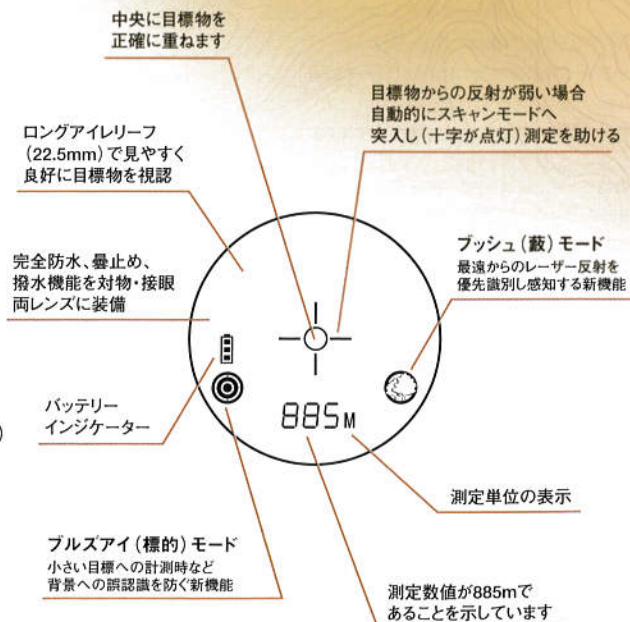

## PASSPORT850 〈パスポート850〉 軽さとサイズへのあくなき挑戦。

最軽量150g。 躯体設計から距離測定システムの至る所をシンプル化。  
まるで空飛ぶ巻尺を持ち歩いているような感覚で使ってほしい。

史上最軽量

- 測定可能距離:5~770メートル
- 最大表示可能距離:850メートル
- 精度:±1メートル
- レーザークラス:1クラス(アイセーフ)
- 望遠倍率:4倍
- 電源:CR2リチウムイオン電池1本(付属)
- サイズ:36X97X74mm
- 重量:150g
- 製品保証:1年間の無料保証
- 標準本体価格:¥49,000-

最軽量、  
手のひらサイズ!!

## LEGEND1200 〈レジェンド1200〉

険しい天候も何のその。伝説という名のタフな距離計。

小型軽量かつ過酷な環境下での使用を想定した堅牢な距離計レジェンド。  
1000m測定、完全防水、レインガードHDレンズなど卓越した性能を持ち合わせる。  
活躍の場は、土木現場、災害対策、電設からミリタリーまで野外の奥深くまで広がる。

完全防水  
小型ハイテク

- 測定可能距離:5~1097メートル
- 最大表示可能距離:1200メートル
- 精度:±1メートル以内
- レーザークラス:1クラス(アイセーフ)
- 完全防水(WATER PROOF)
- 曇り止め機能(FOG PROOF)
- レインガード(撥水レンズ:特許)
- 三脚ネジ穴:○
- モード:SCAN、ブルズアイ(標的)、ブッシュ(最速優先)、ハンティングARC
- 望遠倍率:6倍(視度調整付き・撥水レンズ)
- 電源:CR2乾電池1本(付属)
- サイズ:45×110×75mm
- 重量:210g
- 製品保証:1年間の無料保証
- 標準本体価格:¥82,000-